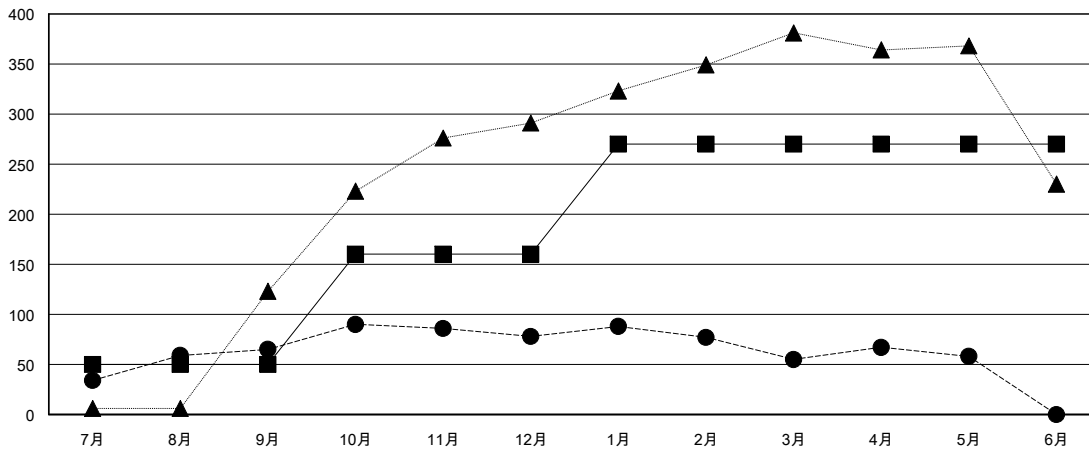

MONTHLY MEMBERSHIP PROGRESS REPORT

District 336 C

Results as of: 5/31/2017

GMT: Masayoshi Maruyama

地域 JAPAN

GMT会則地域

クラブ			
結果: 2016-2017			
四半期	新クラブ目標	新クラブ	解散クラブ
7月/8月/9月	0	0	0
10月/11月/12月	1	0	0
1月/2月/3月	0	0	0
4月/5月/6月	0	0	0

名			
結果: 2016-2017			
四半期	新会員 (再入会と転入を含めない) 純増目標	新会員 (再入会と転入を含めない) 実際	退会者 (転籍を含む) 実際
7月/8月/9月	50	114	49
10月/11月/12月	110	64	51
1月/2月/3月	110	38	61
4月/5月/6月	0	38	35

新クラブ目標及び実績累計

会員目標及び実績累計

解散クラブ: 0	72 CLUBS OF 96 一名以上の新会員を登録	男女別
退会者		男性 2,936 (83.50%)
物故会員 21		女性 580 (16.50%)
クラブ解散 0	会員累計データを見るには、ここをクリック	世帯主/家族会員合計 774
その他 175		国際会費半額の家族会員 415
合計 196		